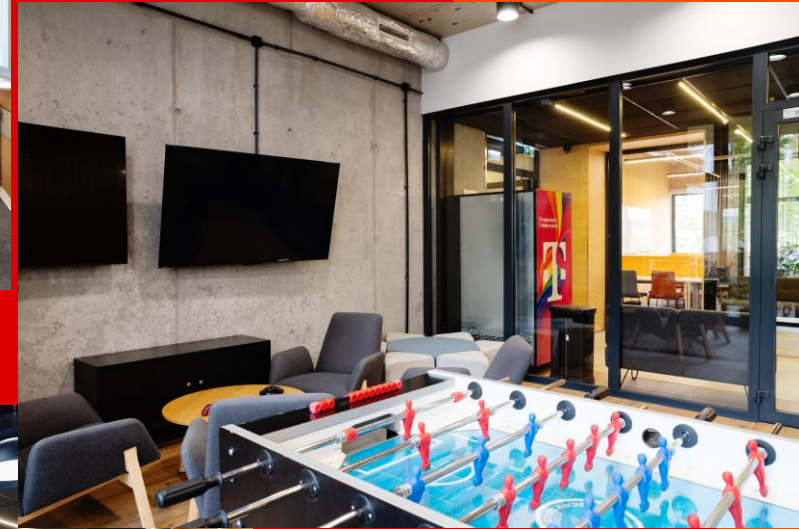

Strefa work&chill

W strefach work&chill spędzisz czas wspólnie ze studentami z całego świata i poznasz przyjaciół na całe życie! Możesz wziąć udział w popołudniowych aktywnościach takich jak wspólne seanse filmowe, joga. Wpadnij pograć na PlayStation 5, w piłkarzki, planszówki albo pouczyć się w strefie cichej nauki.

Strefy wspólne - Warszawa Wilanowska

Co jeszcze znajduje się w akademiku?

- Ochrona 24/7
- Recepcja czynna całą dobę
- Pralnia samoobsługowa
- Parking dla samochodów i rowerów
- Automat z przekąskami
- Gry planszowe do użytku mieszkańców
- Strefa filmowa
- Wspólna kuchnia i siłownia*
- Do dyspozycji: odkurzacz, żelazko i deska do prasowania